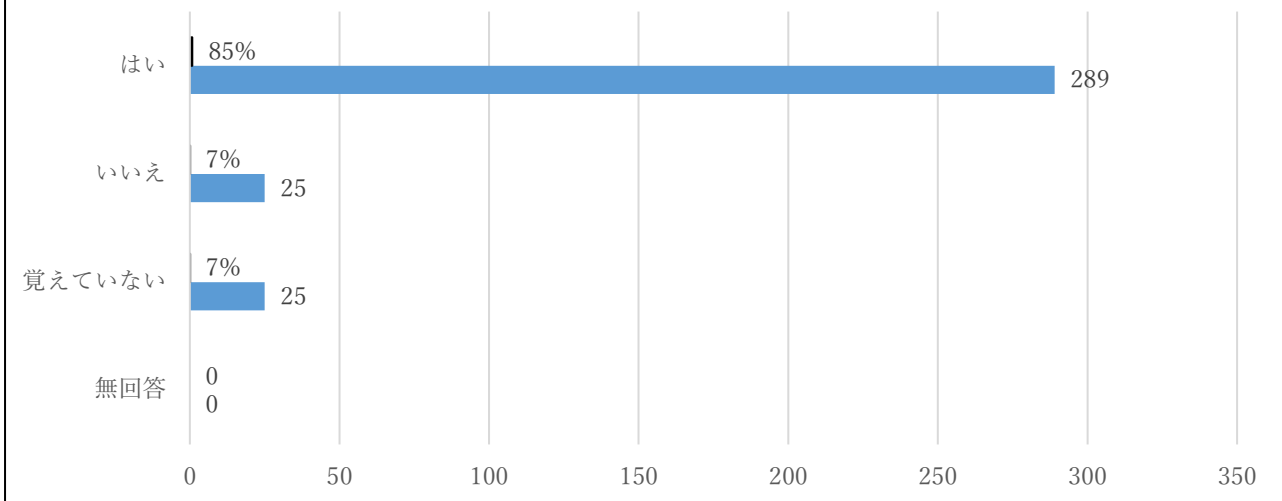

< 大学生へのアンケート結果 > 回答数：339名

Q1は大学名の設問のため省略

Q4 1ヶ月の平均冊数

Q5 大学のガイダンス等で図書館利用の案内を受けたか

Q6 大学図書館・大学図書館が提供するサービスを使っているか

Q7 大学図書館でよく使うサービス（複数回答）

<その他として記載のあったもの>

自習 ・自習室で課題 ・貸し出し期限延長。