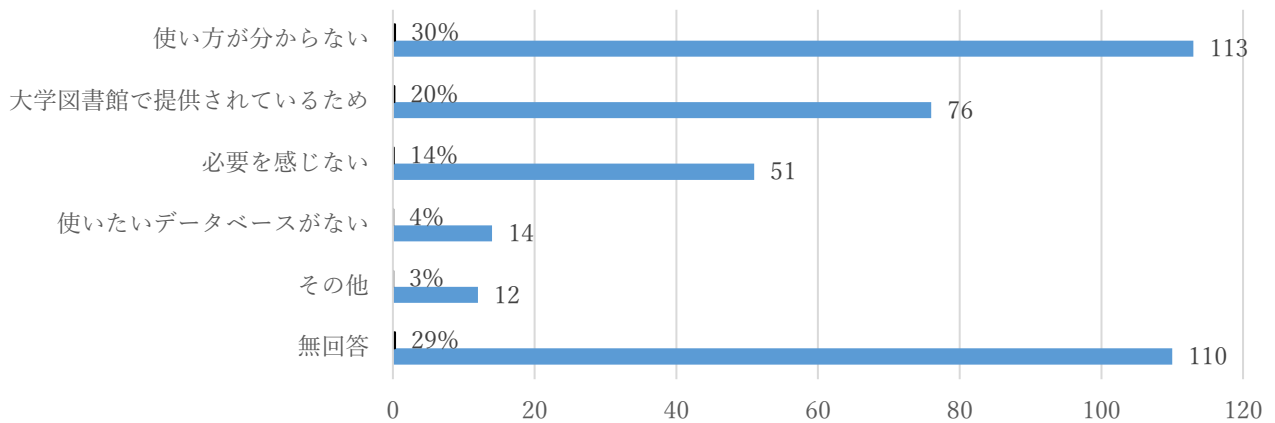

Q20 多摩市立図書館のデータベースを使わない理由（複数回答）