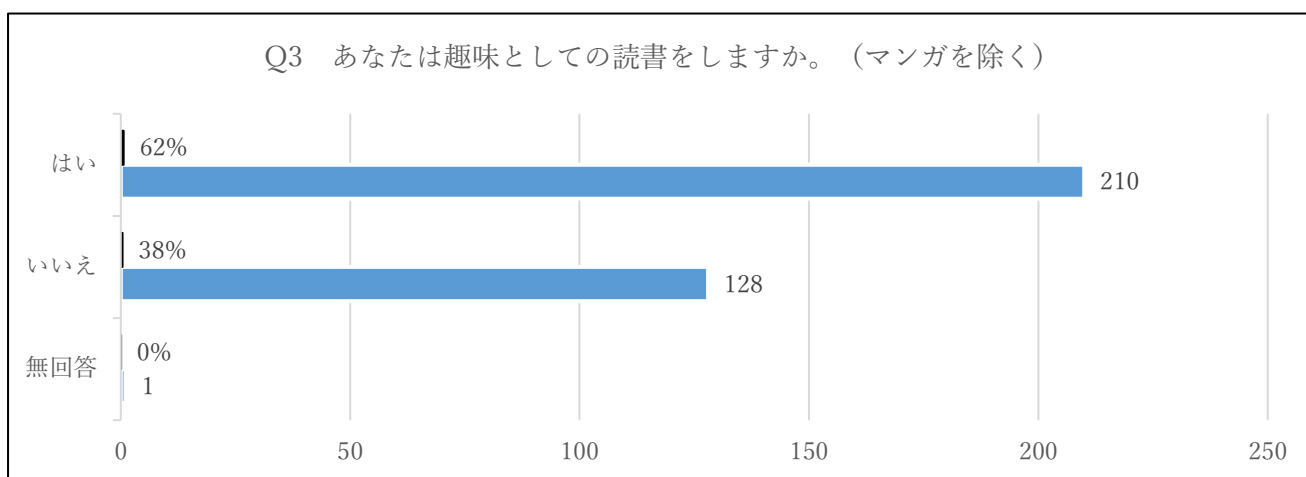

< 大学生へのアンケート結果 > 回答数：339名

Q1は大学名の設問のため省略

Q4 1ヶ月の平均冊数

Q5 大学のガイダンス等で図書館利用の案内を受けたか

Q6 大学図書館・大学図書館が提供するサービスを使っているか

Q7 大学図書館でよく使うサービス（複数回答）

<その他として記載のあったもの>

自習 ・自習室で課題 ・貸し出し期限延長。