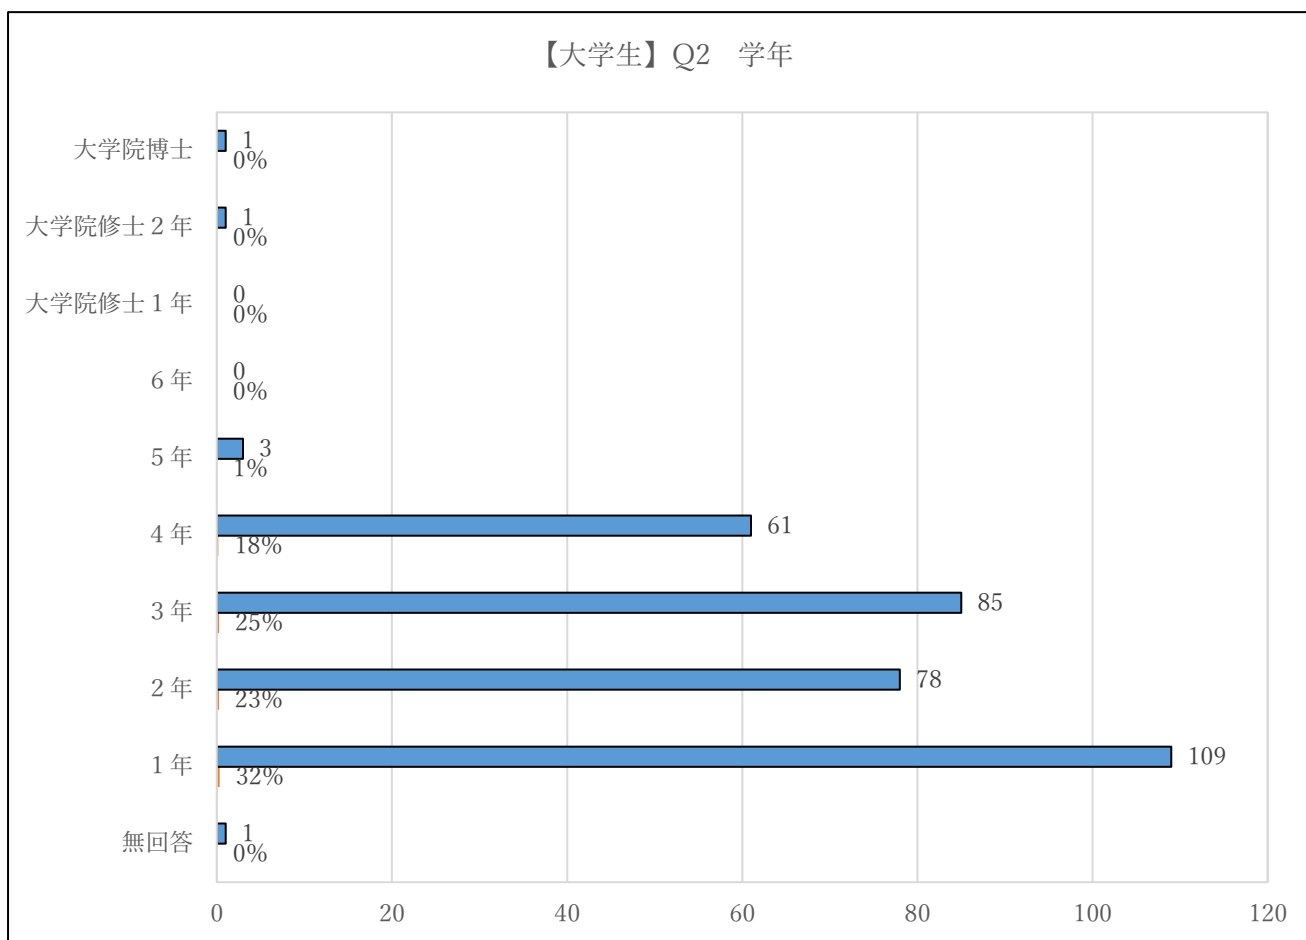

< 大学生へのアンケート結果 > 回答数：339名

Q1は大学名の設問のため省略

Q4 1ヶ月の平均冊数

Q5 大学のガイダンス等で図書館利用の案内を受けたか

Q6 大学図書館・大学図書館が提供するサービスを使っているか

Q7 大学図書館でよく使うサービス（複数回答）

<その他として記載のあったもの>

自習 ・自習室で課題 ・貸し出し期限延長。