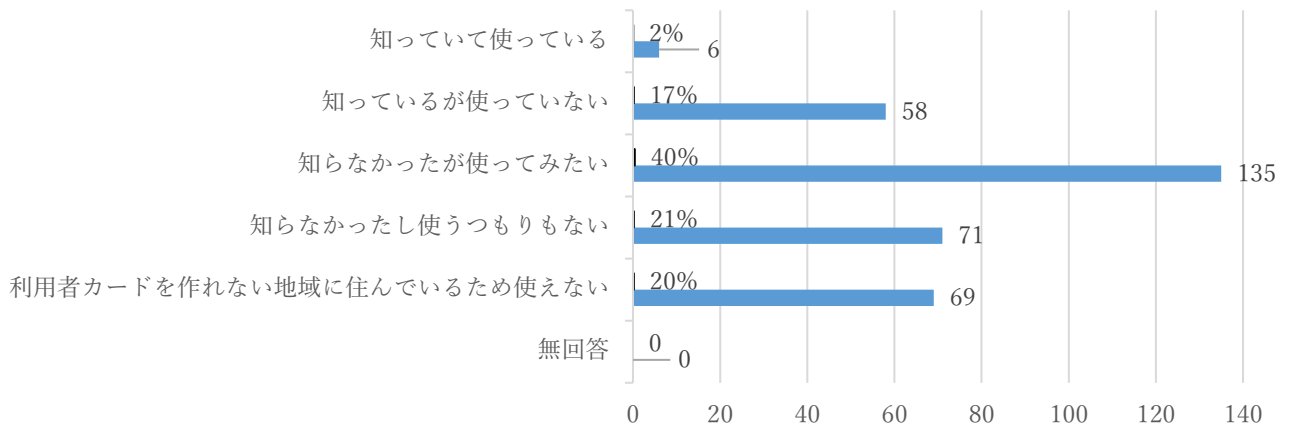

Q18 多摩市立図書館のデータベース認知度