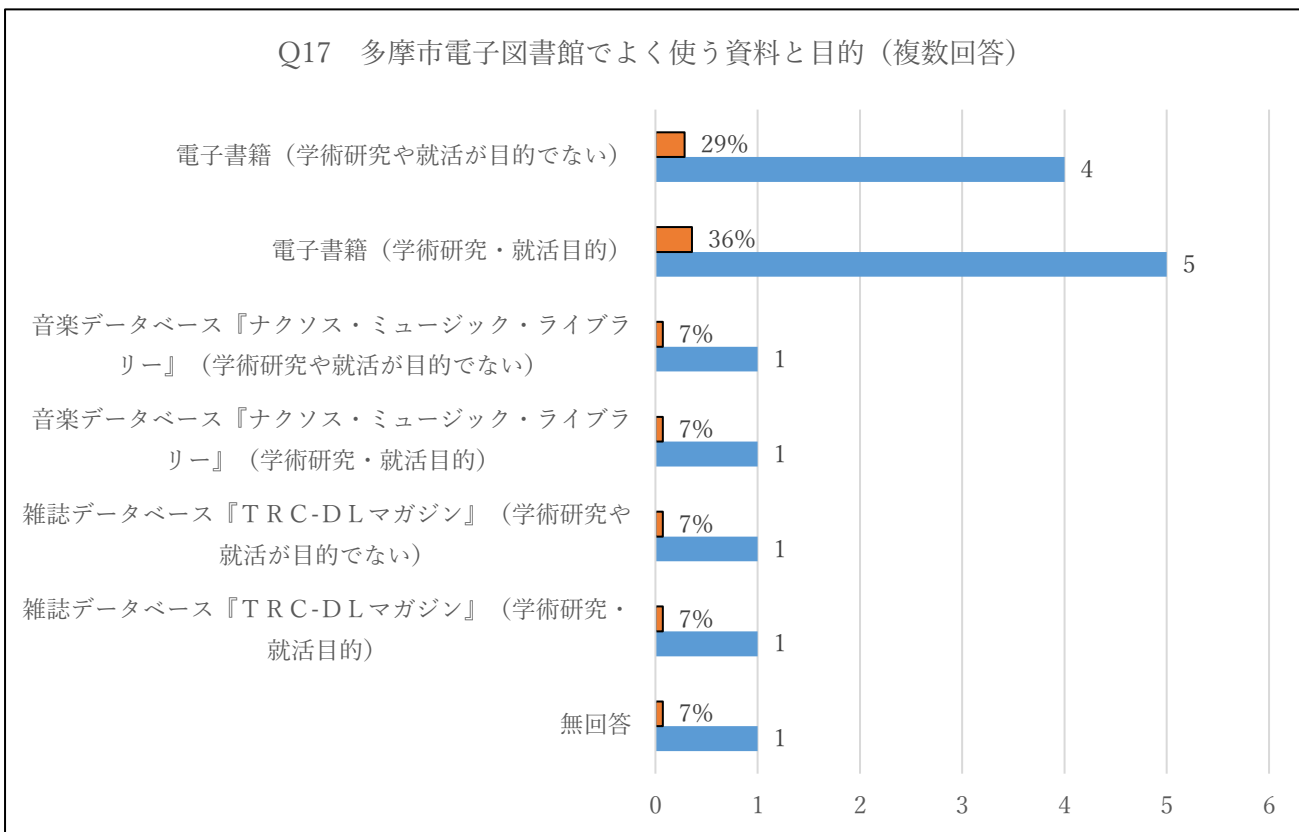

### Q12 もっともよく使う図書館

Q13 その図書館を使う理由（複数回答）

<その他として記載のあったもの>

大学内サークル活動のため

Q14 多摩市立図書館でよく使うサービス（複数回答）

Q15 多摩市立図書館でよく使う資料と目的

<その他として記載のあったもの>

自習 ・ 資料を使わない ・ 課題などやります。雰囲気いいから ・ 電子図書館