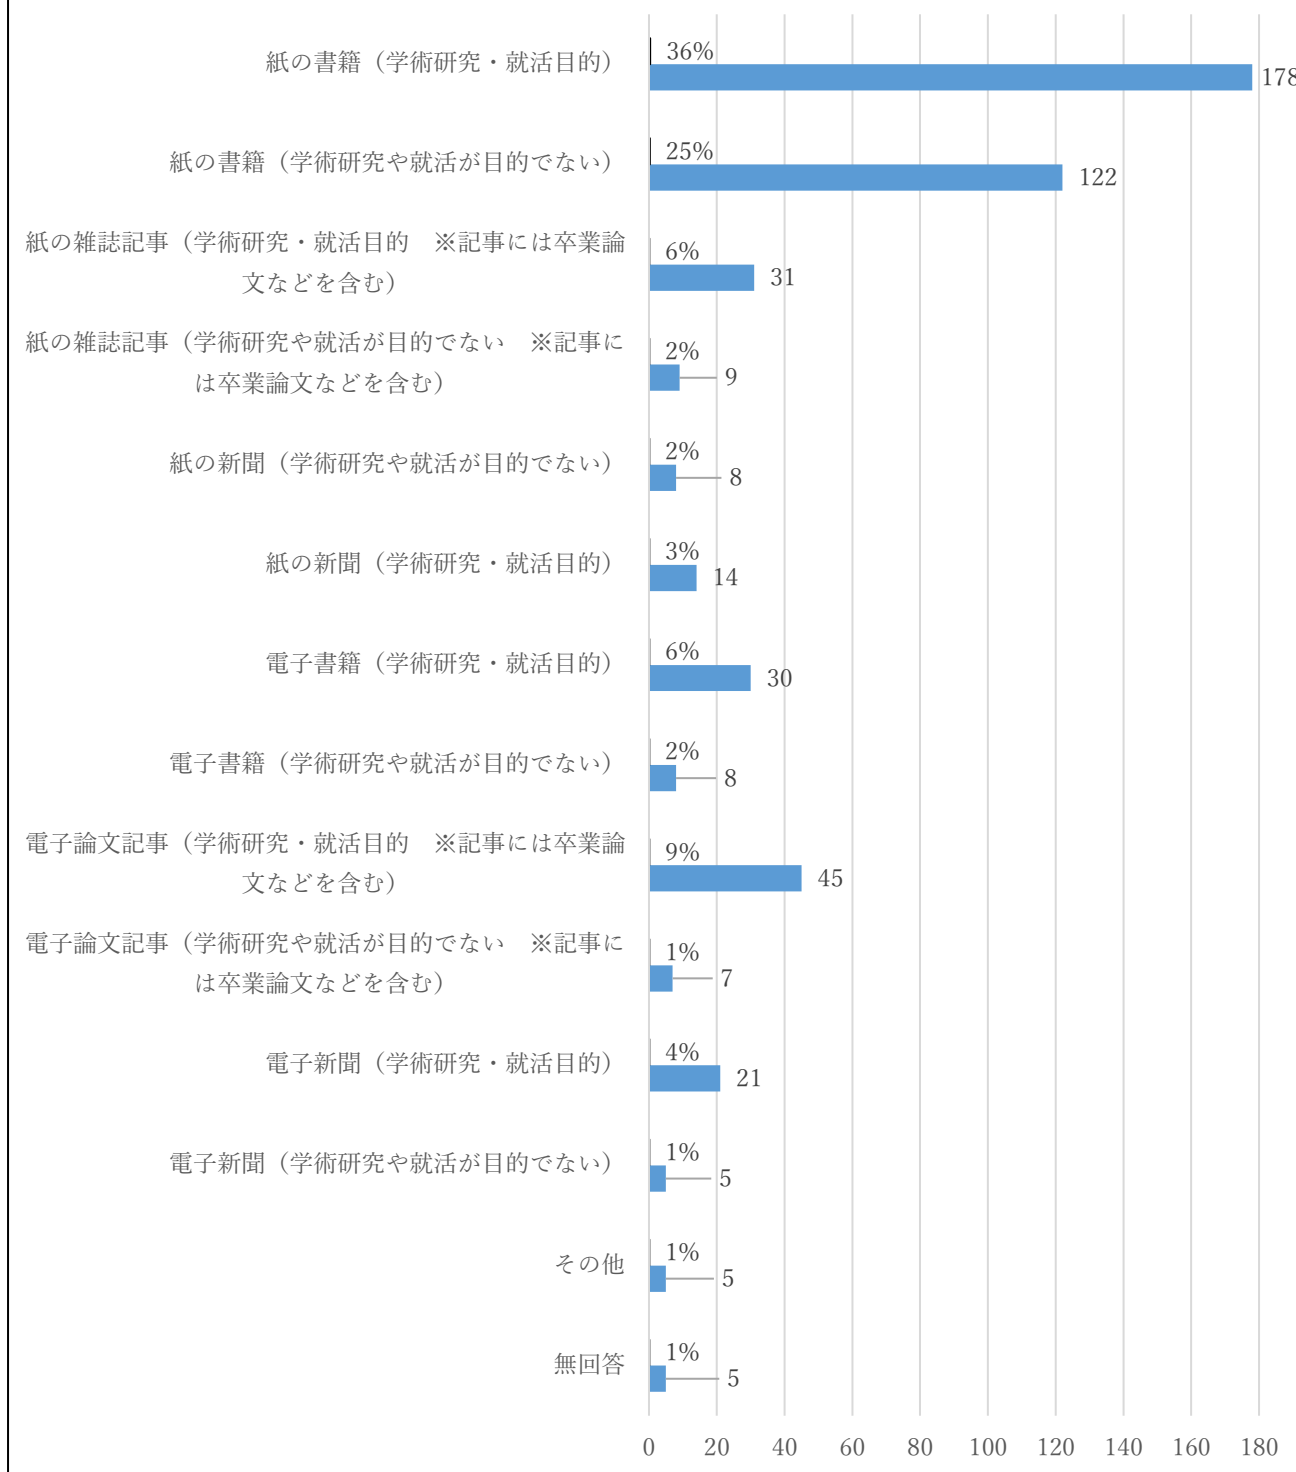

Q8 大学図書館でよく使う資料と使用目的

<その他として記載のあったもの>

授業 ・ 自習なので本自体は借りてないです ・ 自習室で課題 ・ 勉強
まだどんなものか使っていない。