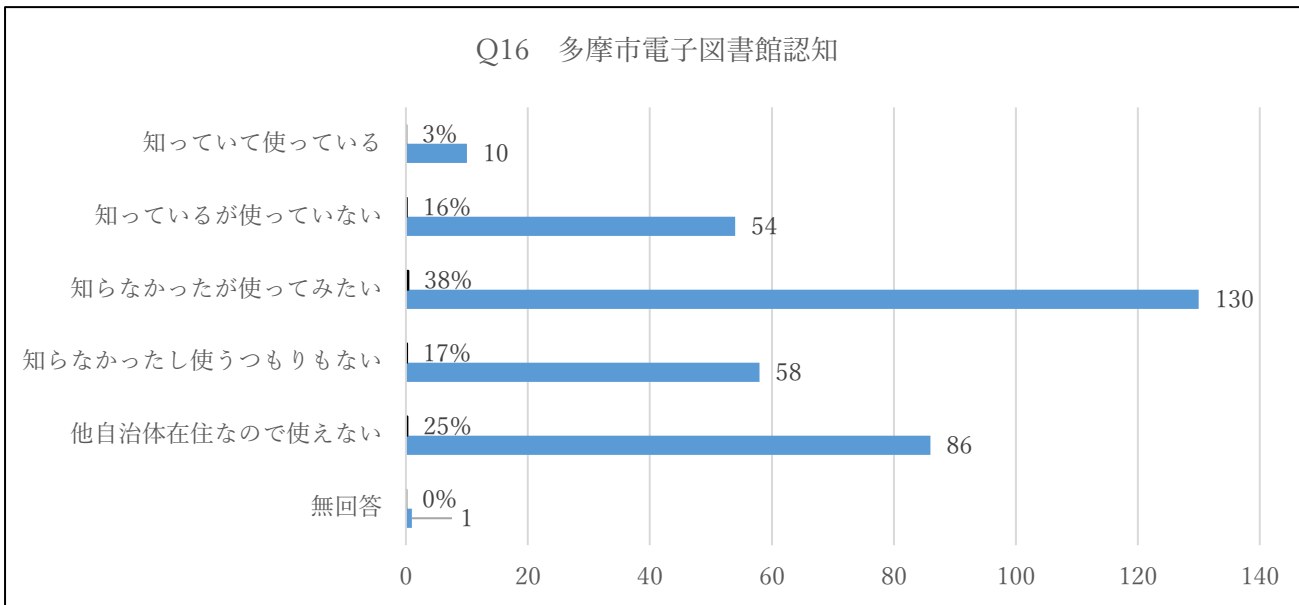

### Q12 もっともよく使う図書館

Q13 その図書館を使う理由（複数回答）

<その他として記載のあったもの>

大学内サークル活動のため

Q14 多摩市立図書館でよく使うサービス（複数回答）

Q15 多摩市立図書館でよく使う資料と目的

<その他として記載のあったもの>

自習 ・ 資料を使わない ・ 課題などやります。雰囲気いいから ・ 電子図書館