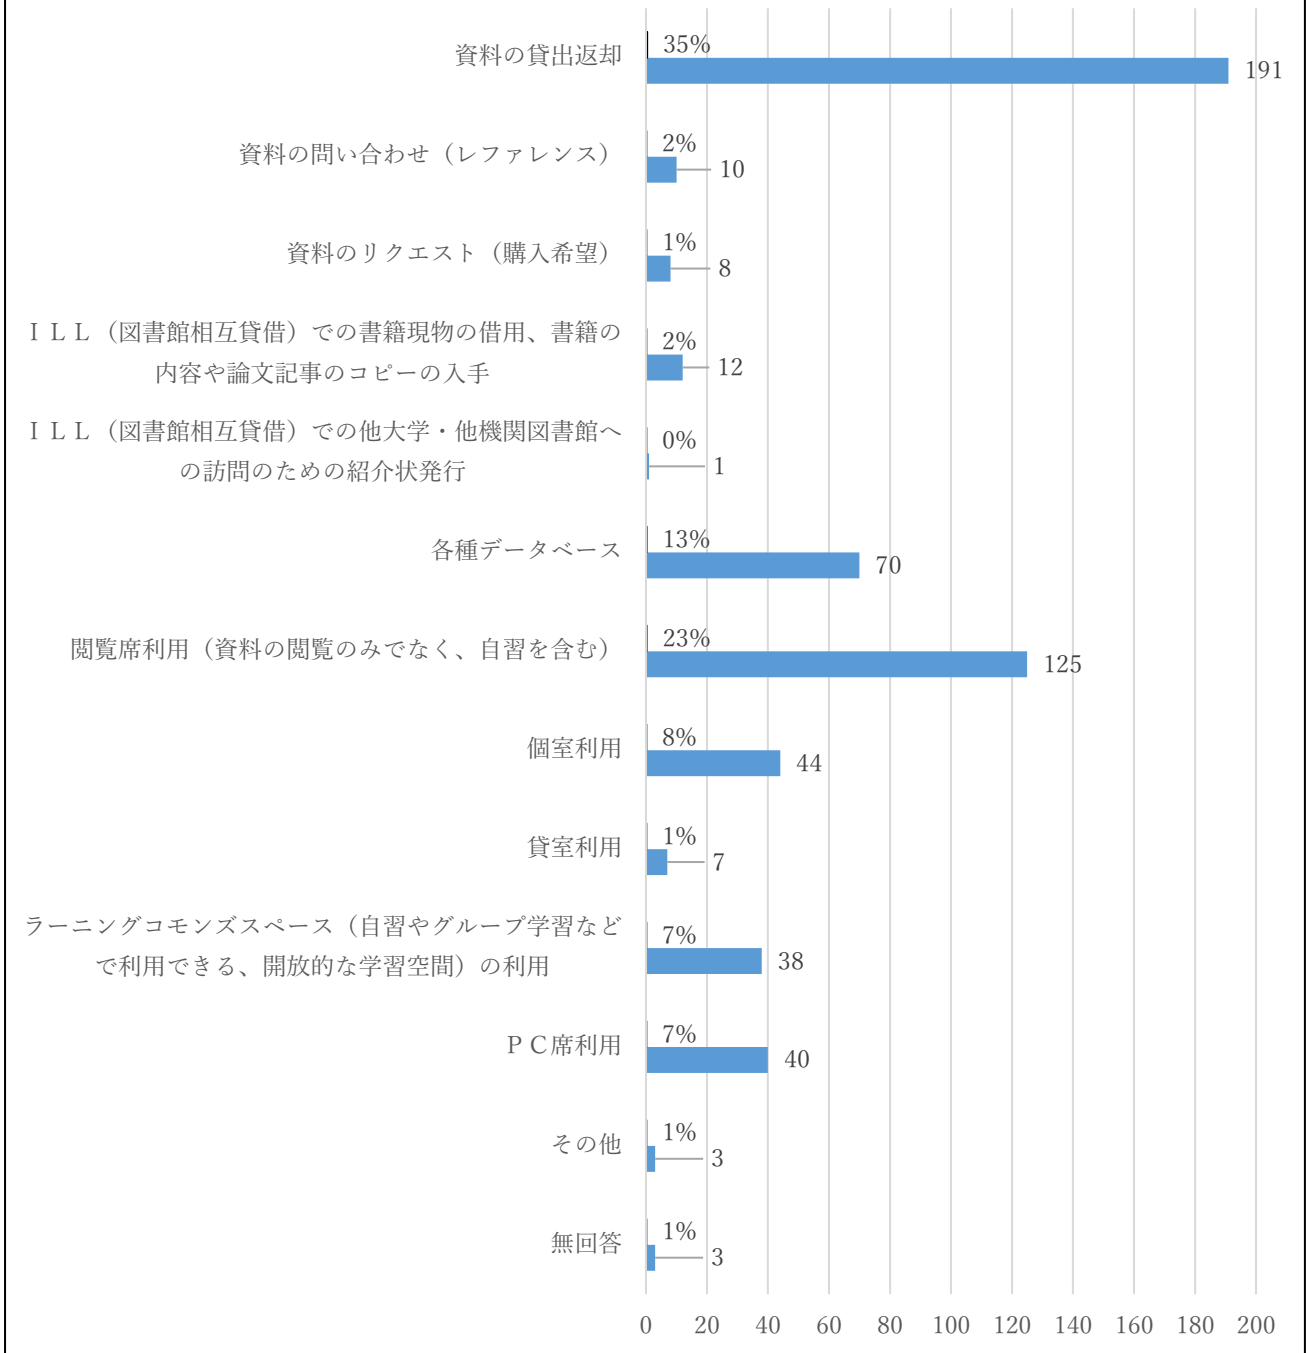

< 大学生へのアンケート結果 > 回答数：339名

Q1は大学名の設問のため省略

Q4 1ヶ月の平均冊数

Q5 大学のガイダンス等で図書館利用の案内を受けたか

Q6 大学図書館・大学図書館が提供するサービスを使っているか

Q7 大学図書館でよく使うサービス（複数回答）

<その他として記載のあったもの>

自習 ・自習室で課題 ・貸し出し期限延長。