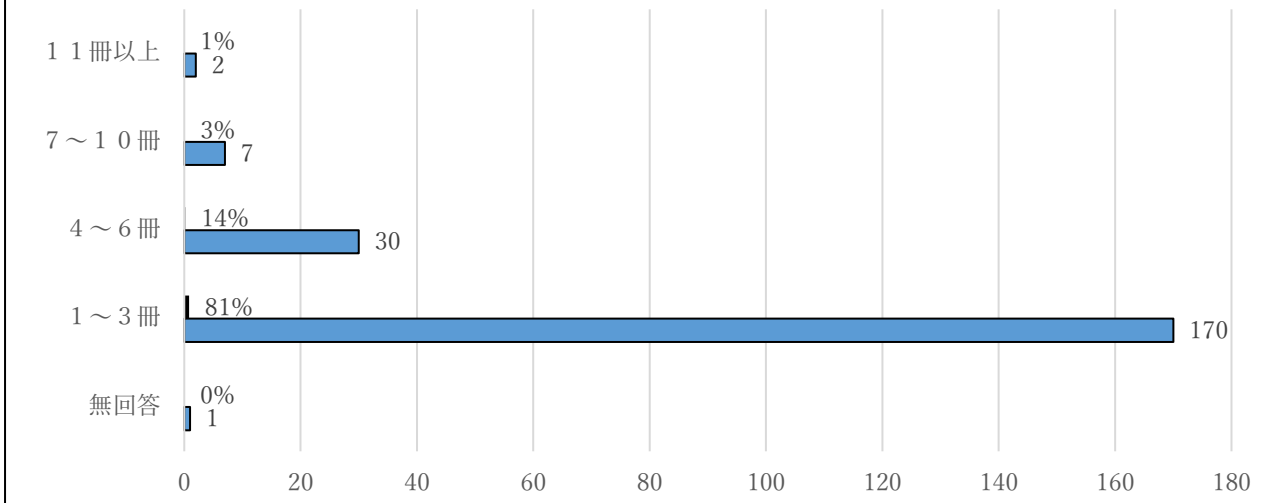

< 大学生へのアンケート結果 > 回答数：339名

Q1は大学名の設問のため省略

Q4 1ヶ月の平均冊数

Q5 大学のガイダンス等で図書館利用の案内を受けたか

Q6 大学図書館・大学図書館が提供するサービスを使っているか

Q7 大学図書館でよく使うサービス（複数回答）

<その他として記載のあったもの>

自習 ・自習室で課題 ・貸し出し期限延長。