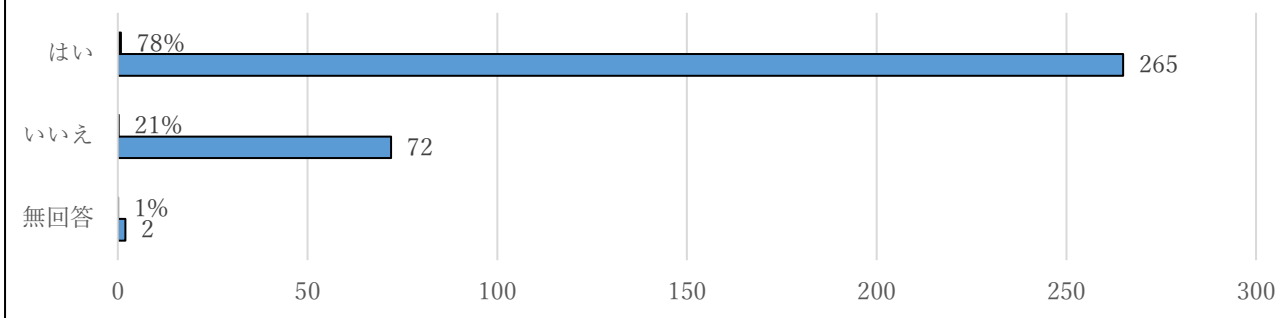

< 大学生へのアンケート結果 > 回答数：339名

Q1は大学名の設問のため省略

Q4 1ヶ月の平均冊数

Q5 大学のガイダンス等で図書館利用の案内を受けたか

Q6 大学図書館・大学図書館が提供するサービスを使っているか

Q7 大学図書館でよく使うサービス（複数回答）

<その他として記載のあったもの>

自習 ・自習室で課題 ・貸し出し期限延長。