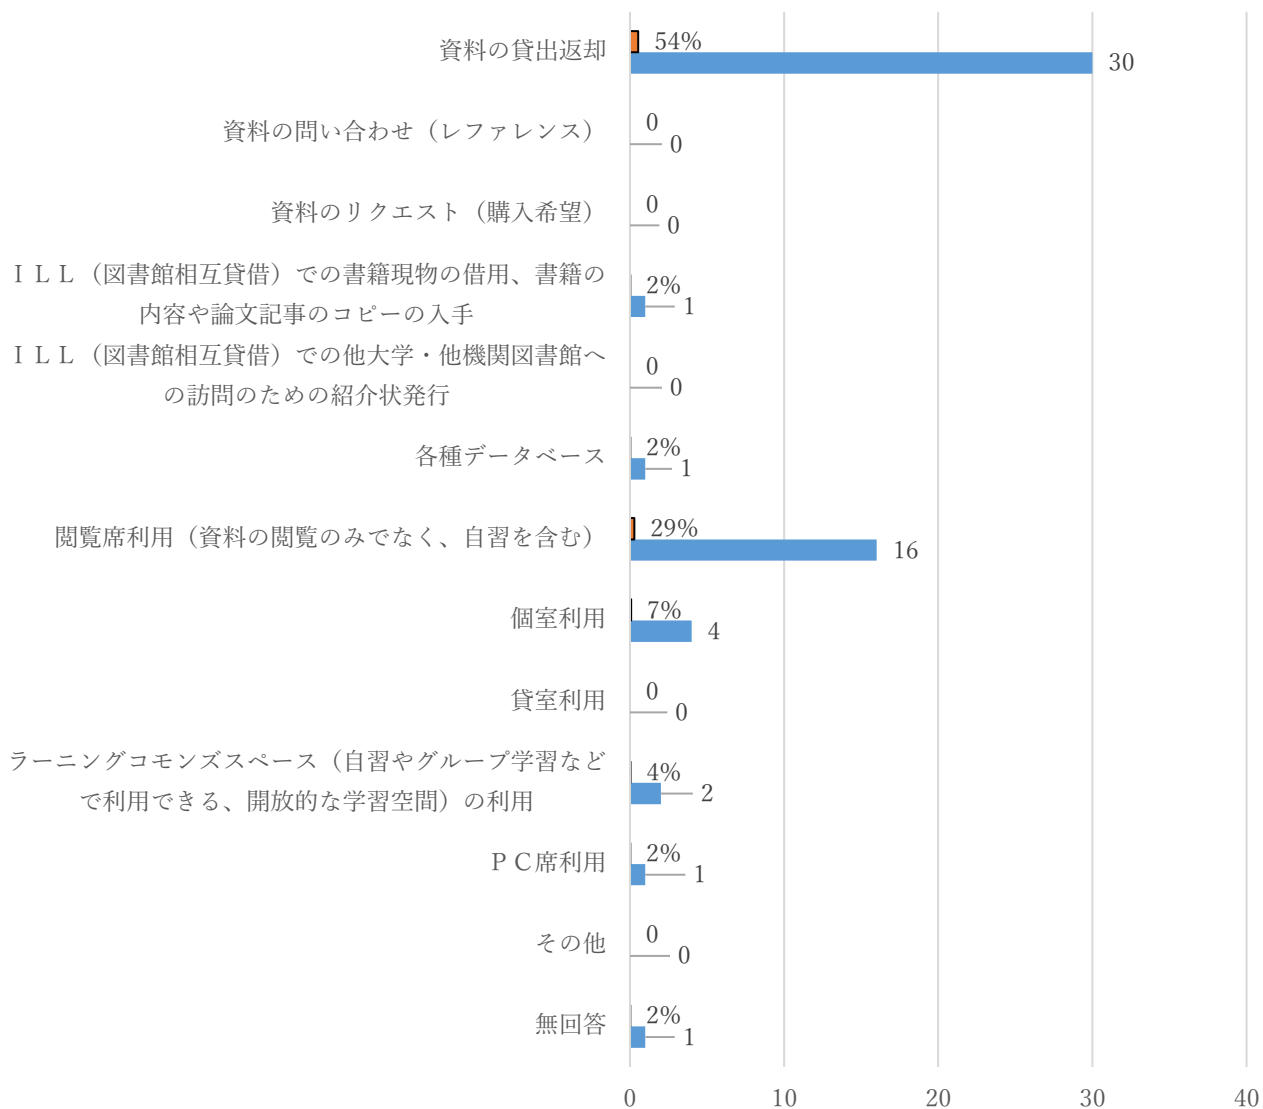

### Q12 もっともよく使う図書館

Q13 その図書館を使う理由（複数回答）

<その他として記載のあったもの>

大学内サークル活動のため

Q14 多摩市立図書館でよく使うサービス（複数回答）

Q15 多摩市立図書館でよく使う資料と目的

<その他として記載のあったもの>

自習 ・ 資料を使わない ・ 課題などやります。雰囲気いいから ・ 電子図書館