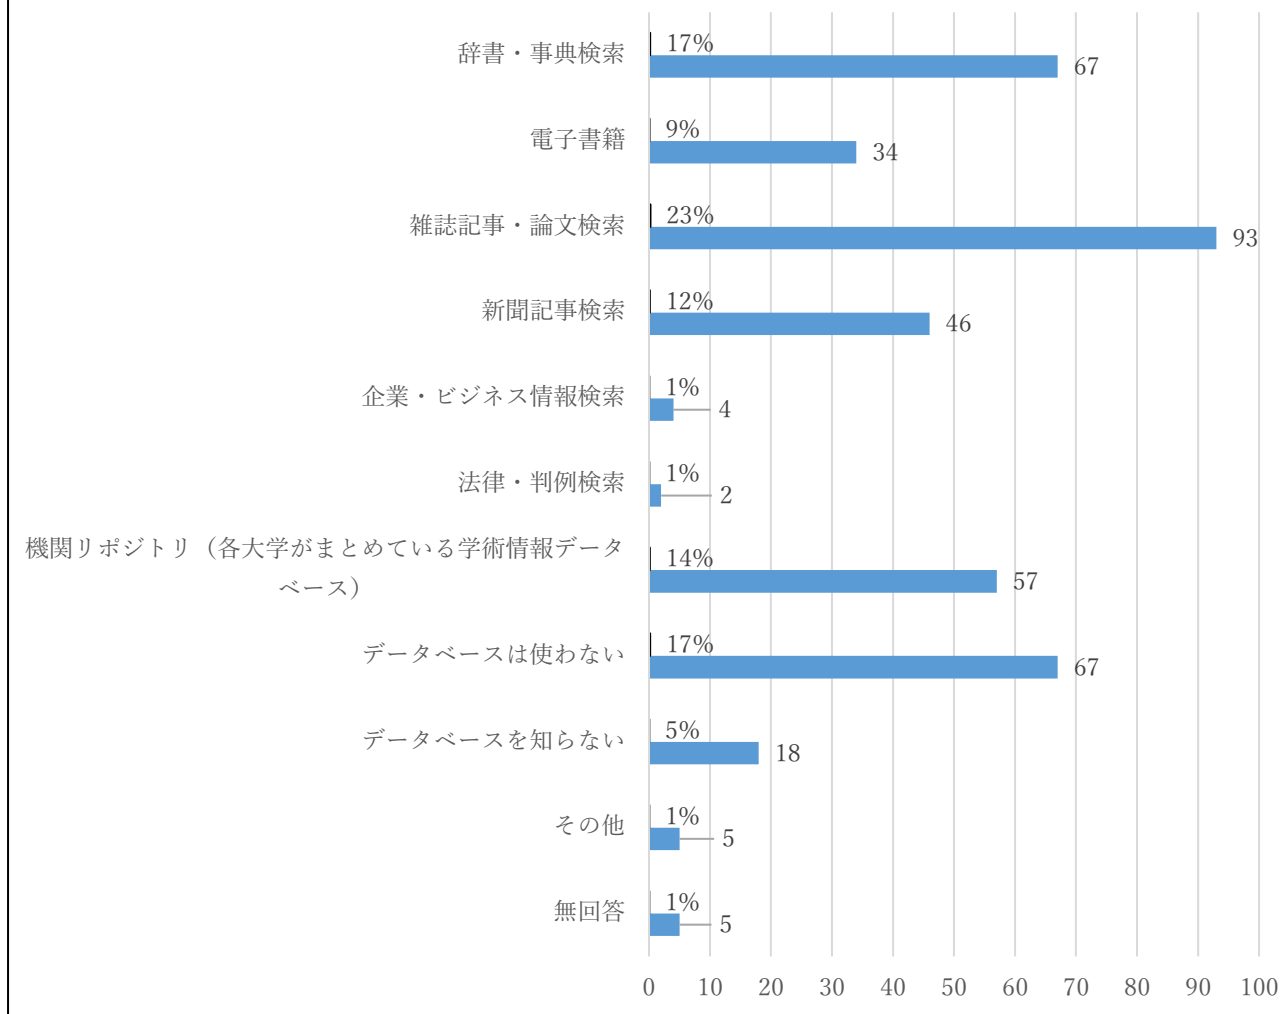

Q9 大学図書館でよく使うデータベース

<その他として記載のあったもの>

どのジャンルのものを使っているのかわからない ・パソコンを借りて課題をする

文庫本 ・今の所は使ってない ・洋書