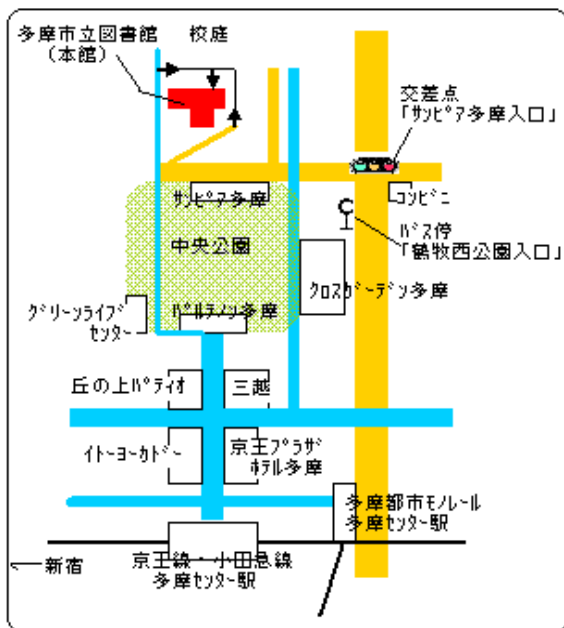

IV 多摩市立図書館について

(1) 各館案内

① 多摩市立図書館（本館）

多摩市の図書館運営の中心的な役割を果たしている本館が、市役所のとよりから、旧西落合中学校跡地施設へ移転しました。

所在地 落合2-29
 電話番号 042-373-7955
 ファックス 042-375-9459
 開館時間 9:30～18:00（平日）
 9:30～17:00（土・日）
 休館日 木曜日・祝日・年末年始
 開館日 昭和48年8月22日
 平成20年3月22日（移転）
 延床面積 5,480.39㎡
 図書室・・・861.80㎡
 事務室・・・272.00㎡
 学習室・・・102.00㎡
 閲覧室・・・135.00㎡
 その他・・・4,109.59㎡

所蔵点数 319,946点

（書庫・団体貸出図書室を含む）

(2) 東寺方図書館

児童館・老人福祉館・地区市民ホールとの複合施設です。

所在地 東寺方626-7
 電話番号 042-371-2242
 ファックス 042-371-4502
 開館時間 10:00～17:00
 休館日 木曜日・祝日・年末年始
 開館日 昭和56年6月9日
 延床面積 551.14㎡
 図書室・・・371.13㎡
 事務室・・・34.51㎡
 その他・・・145.50㎡
 所蔵点数 46,938点

(3) 豊ヶ丘図書館

児童館・老人福祉館・地区市民ホールとの複合施設です。

所在地 豊ヶ丘5-6
電話番号 042-374-6581
ファックス 042-374-8744
開館時間 10:00～18:00 (平日)
10:00～17:00 (土・日)
休館日 木曜日・祝日・年末年始
開館日 昭和57年5月29日
延床面積 508.47㎡
図書室・・・356.74㎡
事務室・・・29.97㎡
その他・・・121.76㎡
所蔵点数 69,895点