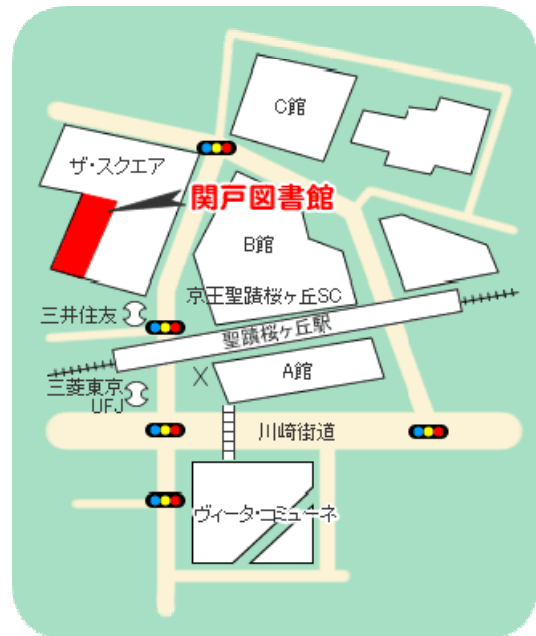

所蔵点数 319,946点

（書庫・団体貸出図書室を含む）

(2) 東寺方図書館

児童館・老人福祉館・地区市民ホールとの複合施設です。

所在地 東寺方626-7
 電話番号 042-371-2242
 ファックス 042-371-4502
 開館時間 10:00～17:00
 休館日 木曜日・祝日・年末年始
 開館日 昭和56年6月9日
 延床面積 551.14㎡
 図書室・・・371.13㎡
 事務室・・・34.51㎡
 その他・・・145.50㎡
 所蔵点数 46,938点

(3) 豊ヶ丘図書館

児童館・老人福祉館・地区市民ホールとの複合施設です。

所在地 豊ヶ丘5-6
電話番号 042-374-6581
ファックス 042-374-8744
開館時間 10:00～18:00 (平日)
10:00～17:00 (土・日)
休館日 木曜日・祝日・年末年始
開館日 昭和57年5月29日
延床面積 508.47㎡
図書室・・・356.74㎡
事務室・・・29.97㎡
その他・・・121.76㎡
所蔵点数 69,895点

(4) 関戸図書館

聖蹟桜ヶ丘駅前の商業施設（ザ・スクエア）2階にあり、閲覧室、活動室を備えています。

所在地 関戸1-1-5
電話番号 042-371-1004
ファックス 042-371-1261
開館時間 10:00～19:30 (平日)
10:00～17:00 (土・日・祝日)
休館日 木曜日・年末年始
開館日 昭和59年8月1日
延床面積 1,044.81㎡
図書室・・・・・・745.32㎡
閲覧室(59席)・112.43㎡
事務室・・・・・・83.93㎡
活動室・・・・・・77.39㎡
その他・・・・・・25.74㎡
所蔵点数 111,518点

(5) 聖ヶ丘図書館

地域の市民の活動の拠点であるひじり館の中に、コミュニティセンター、学童クラブとともに設置されています。

所在地 聖ヶ丘2-21-1
電話番号 042-339-7333
ファックス 042-389-2212
開館時間 10:00～18:00 (平日)
10:00～17:00 (土・日)
休館日 木曜日・祝日・年末年始
開館日 平成7年10月1日
延床面積 842.14㎡
図書室・・・ 428.48㎡
ブラウジングコーナー 32.83㎡
事務室(共用) 51.87㎡
対面朗読室 12.25㎡
書庫・・・ 22.96㎡
録音室・・・ 8.52㎡
その他・・・ 285.23㎡
所蔵点数 55,840点