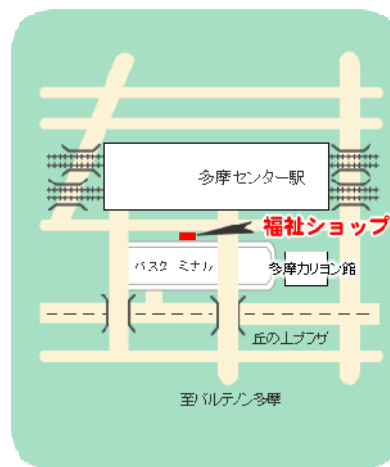

(7) 行政資料室

平成20年3月に、旧図書館本館の行政・郷土資料コーナーが独立し、新しく行政資料室としてオープンしました。

所在地 関戸 6-12-1
 電話番号 042-338-6888
 開館時間 8:30～17:00
 休館日 土・日・祝日・年末年始
 延床面積 100.00㎡
 開館日 平成20年3月31日
 所蔵点数 13,176点

(8) 福祉ショップ (業務委託先)

予約資料の受け渡しサービスを行います。(社)多摩市社会福祉協議会に委託しています。

所在地 落合1-40-2 多摩センター駅前
 広場管理棟1階バスターミナル
 受渡時間 10:00～19:00 (月～土)
 休業日 日曜・祝日・年末年始
 開業日 平成18年10月27日

※問合せは本館へ Tel042-373-7955

ブックポスト一覧 (図書館内：図書館閉館時に利用できません)

	形	設置場所	利用時間	備考
図書館内	○	東寺方図書館	17:00～10:00 平日	木曜日・祝日は24時間
	○	豊ヶ丘図書館	18:00～10:00 平日 17:00～10:00 土日	木曜日・祝日は24時間
		関戸図書館	19:30～10:00 平日	商業施設休業日は、使用できません。他の1ヶ所のポストは開館時間以外使用できます。
			17:00～10:00 土日・祝日	
	○	聖ヶ丘図書館	18:00～10:00 平日 17:00～10:00 土日	木曜日・祝日は24時間
	○	永山図書館	5:00～10:00 平日 19:30～24:00 平日	木曜日は5:00～24:00
			5:00～10:00 土日・祝日	
	17:00～24:00 土日・祝日			
	行政資料室	17:00～8:30 平日	土日・祝日は24時間	
図書館外		福祉ショップ前	24時間	12/29～1/3は使用できません。
		唐木田駅改札横	24時間	12/29～1/3は使用できません。