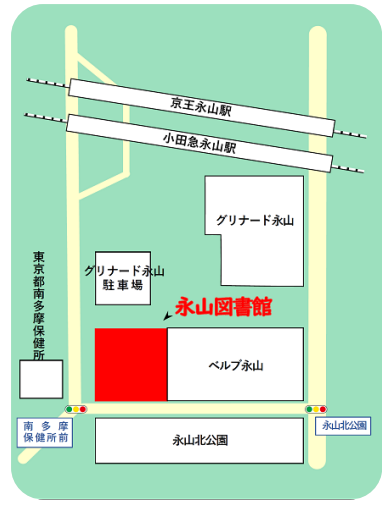

【多摩センター駅バスターミナル】
 (多摩法務局証明サービスセンター前)
 24時間使用可能
 回収は、10時30分頃・16時30分頃の
 1日2回実施

【ブックポスト案内】
 詳細はこちらから

- 設備
- ・閲覧席
 - ・対面朗読室

開館時間/10:00-17:00
 休館日/木曜日、祝休日

⑤ 聖ヶ丘図書館
 聖ヶ丘2-21-1ひじり館1階
 ☎042-339-7333

聖蹟桜ヶ丘駅発 12番バス停
 聖ヶ丘団地経由 永山駅行(桜06)
 「聖ヶ丘センター」下車 徒歩1分
 永山駅発 2番バス停
 聖ヶ丘団地行(永34)
 聖蹟桜ヶ丘駅行(桜06)
 「聖ヶ丘センター」下車 徒歩1分
 ひじり館1階

- 設備
- ・閲覧席
 - ・社会人席※
 - ・障がい者サービス室
 - ・対面朗読室
- ※パソコン 持ち込み可

⑥ 永山図書館
 永山1-5ベルブ永山3階
 ☎042-337-6211

京王線・小田急線「永山駅」下車
 徒歩3分 (ベルブ永山3階)
 開館時間/平日 9:30-19:30
 土日祝 9:30-17:00
 休館日/木曜日

- 設備
- ・閲覧席
 - ・パソコン等使用席※
 - ・対面朗読室
- ※パソコン 持ち込み可