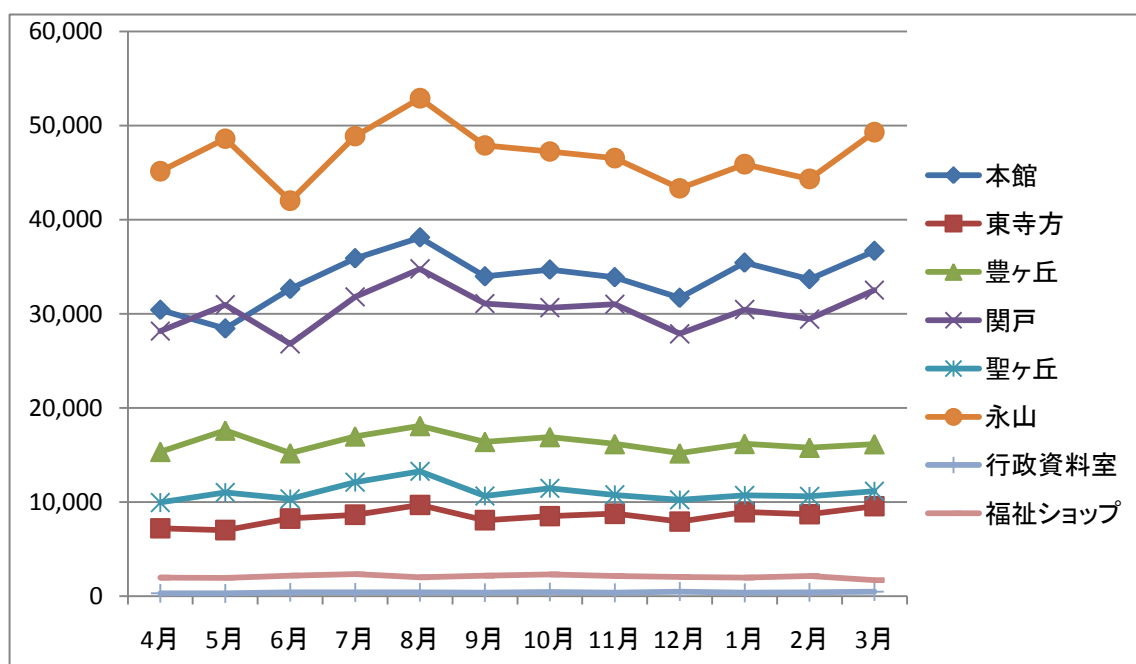

利用等に影響を与える主な出来事

昭和48年	8月多摩市立図書館開館
昭和49年	自動車図書館やまばと号運行開始
昭和54年	10月諏訪図書館開館
昭和56年	6月東寺方図書館開館
昭和57年	5月豊ヶ丘図書館開館
昭和59年	8月関戸図書館開館
平成7年	10月聖ヶ丘図書館開館
平成9年	館内の利用者端末からの蔵書検索・予約受付開始。4月永山図書館開館
平成14年	4月日野市、稲城市との図書館相互利用開始
平成18年	インターネット・携帯電話からの蔵書検索・予約受付開始
平成20年	3月多摩市立図書館本館が旧西落合中学校に移転

*詳細は「IV4-(5) 多摩市立図書館年表」

(7) 月別利用状況

① 月別貸出点数

(単位：点)

月	本館	東寺方	豊ヶ丘	関戸	聖ヶ丘	永山	行政資料室	福祉ショップ	合計
4月	30,410	7,212	15,340	28,159	9,947	45,139	289	1,965	138,461
5月	28,432	7,014	17,598	30,957	11,006	48,599	284	1,943	145,833
6月	32,628	8,245	15,193	26,783	10,341	42,009	391	2,186	137,776
7月	35,885	8,648	16,978	31,798	12,106	48,869	384	2,325	156,993
8月	38,099	9,684	18,081	34,763	13,262	52,889	396	2,010	169,184
9月	33,964	8,065	16,400	31,086	10,642	47,873	376	2,169	150,575
10月	34,681	8,489	16,909	30,648	11,458	47,225	440	2,308	152,158
11月	33,878	8,756	16,165	31,013	10,755	46,534	351	2,152	149,604
12月	31,682	7,923	15,183	27,870	10,220	43,326	484	2,022	138,710
1月	35,417	8,925	16,184	30,443	10,701	45,885	352	1,974	149,881
2月	33,667	8,703	15,779	29,433	10,600	44,323	401	2,152	145,058
3月	36,670	9,558	16,153	32,511	11,144	49,292	462	1,682	157,472
合計	405,413	101,222	195,963	365,464	132,182	561,963	4,610	24,888	1,791,705