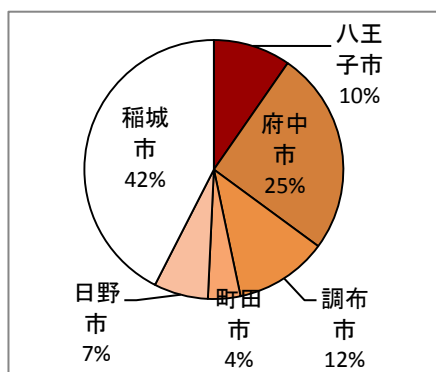

### (1) 多摩市民の京王線沿線七市の他市立図書館の利用状況

京王線沿線七市図書館の中で、多摩市民が最も多く利用しているのは稲城市立図書館で全体の64%を占めています。

平成17年度に多摩市と稲城市で相互利用を開始したとき、稲城市民の多摩市立図書館の利用81,986冊に対し、多摩市民の稲城市立図書館の利用はわずか845冊でした。しかし平成18年7月に稲城市立中央図書館が開館して以来、稲城市民の利用は減少し、反対に多摩市民の利用は増加し、平成19年度には両者の割合は逆転しました。

	登録者	貸出冊数	登録者の割合*	貸出冊数の割合*
八王子市立図書館	248	15,499	10%	11%
府中市立図書館	653	15,150	25%	11%
調布市立図書館	298	4,648	12%	3%
町田市立図書館	104	2,108	4%	2%
日野市立図書館	174	15,046	7%	11%
稲城市立図書館	1,091	84,516	42%	62%
合計	2,568	136,967	100%	100%

※ 割合は各欄で四捨五入しているため、合計値と一致しないことがあります

多摩市民の他市立図書館利用