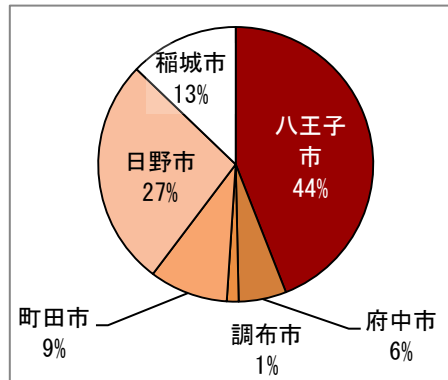

他市民の多摩市立図書館利用