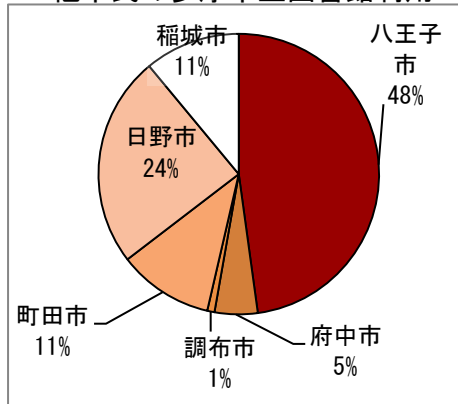

他市民の多摩市立図書館利用