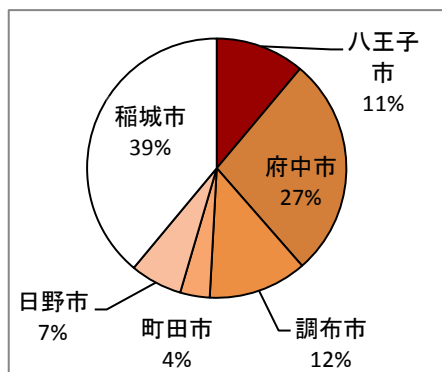

4 京王沿線七市連携

東京都市長会政策提言「広域連携の勧め～多摩の魅力を高める18の連携～」に基づいて、平成20年4月1日から京王線沿線七市（八王子、府中、調布、町田、日野、稲城、多摩）の図書館で相互利用を開始しました。それまで多摩市は、日野市、稲城市と相互利用の協定を結んでいましたが、その範囲が七市に拡大されました。

それに先立ち、平成15年に日野市、稲城市との間で開始した相互利用は、それぞれの市民から多くの要望が寄せられたことや、市内の図書館利用に不便な地域を補えると共に、市民が利用できる資料、施設の幅が広がることなどから、広域行政サービスのさきがけとして開始していました。

今後も、利用の推移を見守り、相互利用上での問題点、課題については図書館協議会で協議を重ねていく予定です。

(1) 多摩市民の京王沿線七市の他市立図書館の利用状況

京王線沿線七市図書館の中で、多摩市民が最も多く利用しているのは稲城市立図書館で全体の39%を占めています。

平成17年度に多摩市と稲城市で相互利用を開始したとき、稲城市民の多摩市立図書館の利用81,986冊に対し、多摩市民の稲城市立図書館の利用はわずか845冊でした。しかし平成18年7月に稲城市立中央図書館が開館して以来、稲城市民の利用は減少し、反対に多摩市民の利用は増加し平成19年度には両者の割合は逆転しました。

	登録者	貸出冊数	登録者の割合*	貸出冊数の割合*
八王子市立図書館	398	6,960	11%	9%
府中市立図書館	984	8,046	27%	10%
調布市立図書館	441	2,343	12%	3%
町田市立図書館	132	1,106	4%	1%
日野市立図書館	233	7,265	7%	9%
稲城市立図書館	1,396	52,026	39%	67%
合計	3,584	77,746	100%	100%

※ 登録者数は相互利用開始以来の累積登録者数、貸出冊数は平成23年度実績です。

多摩市民の他市立図書館利用