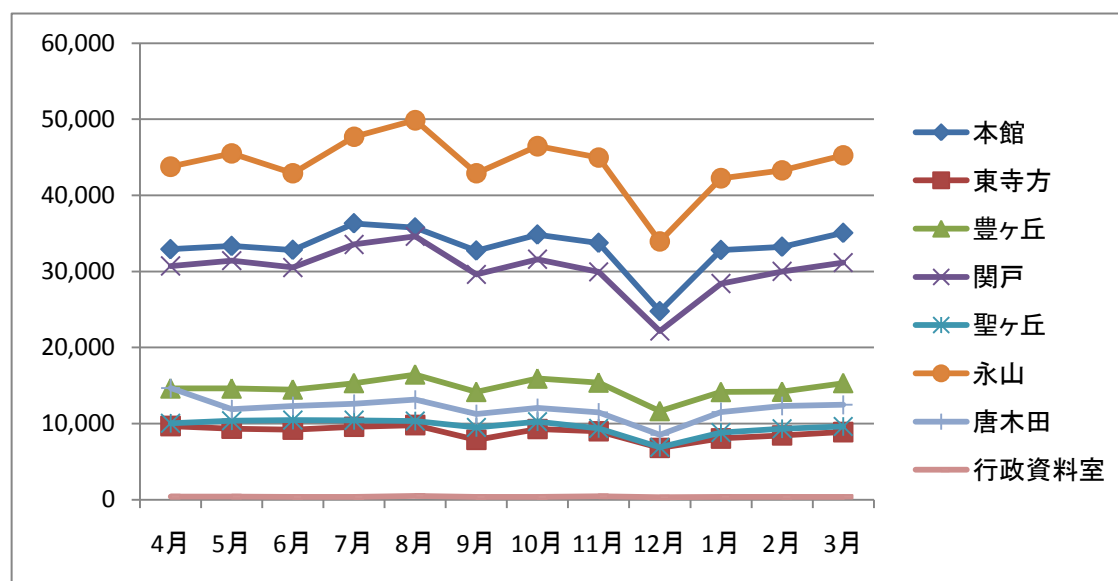

利用等に影響を与える主な出来事

昭和48年	8月 多摩市立図書館開館
昭和49年	自動車図書館やまばと号運行開始
昭和54年	10月 諏訪図書館開館
昭和56年	6月 東寺方図書館開館
昭和57年	5月 豊ヶ丘図書館開館
昭和59年	8月 関戸図書館開館
平成 7年	10月 聖ヶ丘図書館開館
平成 9年	館内の利用者端末からの蔵書検索・予約受付開始。4月永山図書館開館
平成14年	4月 日野市、稲城市との図書館相互利用開始
平成18年	インターネット・携帯電話からの蔵書検索・予約受付開始
平成20年	3月 多摩市立図書館本館が旧西落合中学校に移転
平成23年	3月 東日本大震災

※詳しくは「IV-4(5) 多摩市立図書館年表」をご覧ください

(6) 月別利用状況

① 月別貸出点数

(単位：点)

月	本館	東寺方	豊ヶ丘	関戸	聖ヶ丘	永山	唐木田	行政資料室	合計
4月	32,912	9,681	14,617	30,716	10,047	43,767	14,650	404	156,794
5月	33,333	9,314	14,609	31,422	10,384	45,494	11,907	395	156,858
6月	32,823	9,197	14,480	30,510	10,458	42,910	12,316	373	153,067
7月	36,311	9,566	15,321	33,542	10,439	47,701	12,612	353	165,845
8月	35,758	9,807	16,453	34,618	10,335	49,868	13,141	510	170,490
9月	32,728	7,872	14,161	29,592	9,505	42,911	11,243	362	148,374
10月	34,829	9,299	15,915	31,597	10,245	46,460	12,069	354	160,768
11月	33,745	8,986	15,384	29,947	9,358	44,963	11,475	449	154,307
12月	24,773	6,812	11,647	22,167	6,875	33,938	8,546	305	115,063
1月	32,801	8,044	14,151	28,401	8,811	42,241	11,535	387	146,371
2月	33,234	8,438	14,187	30,002	9,333	43,277	12,322	373	151,166
3月	35,054	8,888	15,322	31,152	9,625	45,268	12,468	387	158,164
合計	398,301	105,904	176,247	363,666	115,415	528,798	144,284	4,652	1,837,267