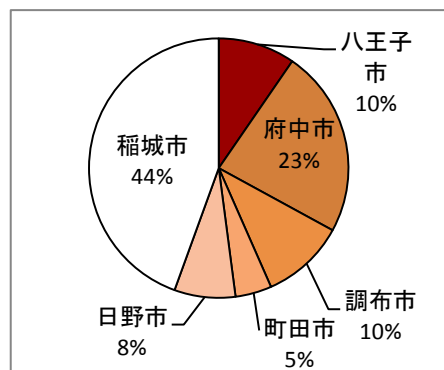

4 京王沿線七市連携

東京都市長会政策提言「広域連携の勧め～多摩の魅力を高める18の連携～」に基づいて、平成20年4月1日から京王線沿線七市（八王子、府中、調布、町田、日野、稲城、多摩）の図書館で相互利用を開始しました。それまで多摩市は、日野市、稲城市と相互利用の協定を結んでいましたが、その範囲が七市に拡大されました。

それに先立ち、平成15年に日野市、稲城市との間で開始した相互利用は、それぞれの市民から多くの要望が寄せられたことや、市内の図書館利用に不便な地域を補えると共に、市民が利用できる資料、施設の幅が広がることなどから、広域行政サービスのさきがけとして開始していました。

今後も、利用の推移を見守り、相互利用上での問題点、課題については図書館協議会で協議を重ねていく予定です。

(1) 多摩市民の京王沿線七市の他市立図書館の利用状況

京王線沿線七市図書館の中で、多摩市民が最も多く利用しているのは稲城市立図書館で全体の44%を占めています。

平成17年度に多摩市と稲城市で相互利用を開始したとき、稲城市民の多摩市立図書館の利用81,986冊に対し、多摩市民の稲城市立図書館の利用はわずか845冊でした。しかし平成18年7月に稲城市立中央図書館が開館して以来、稲城市民の利用は減少し、反対に多摩市民の利用は増加し平成19年度には両者の割合は逆転しました。

	登録者	貸出冊数	登録者の割合*	貸出冊数の割合*
八王子市立図書館	460	9,234	10%	13%
府中市立図書館	1,120	7,088	23%	10%
調布市立図書館	501	2,587	10%	4%
町田市立図書館	217	1,017	5%	1%
日野市立図書館	365	6,612	8%	9%
稲城市立図書館	2,132	44,691	44%	63%
合計	4,795	71,229	100%	100%

※ 登録者数は相互利用開始以来の累積登録者数、貸出冊数は平成24年度実績です。

多摩市民の他市立図書館利用