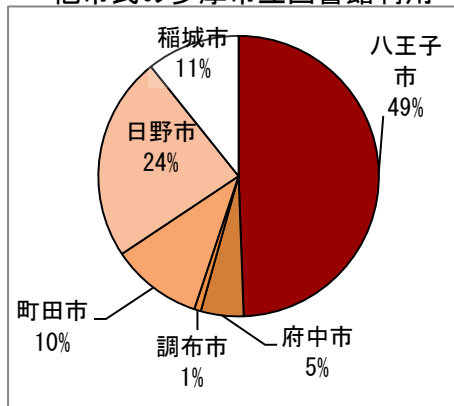

他市民の多摩市立図書館利用